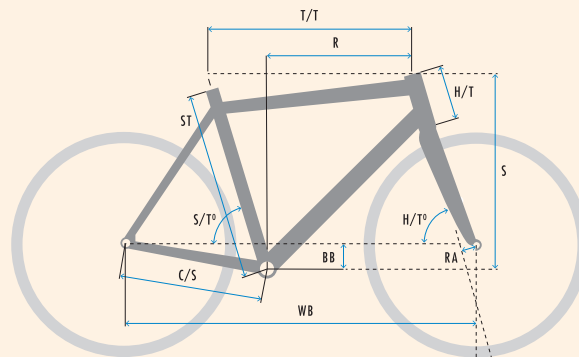

## GEOMETRY

🚫 GENTS

SIZE	ST	T/T	C/S	WB	BB	RA	H/T°	S/T°	H/T	R	S
S	470	657	484	1233	55	50	69	74	180	470	651
M	505	664	484	1241	55	50	69	74	190	475	660
L	535	672	484	1250	55	50	69	74	200	480	669
XL	565	682	484	1262	55	50	69	74	220	485	688