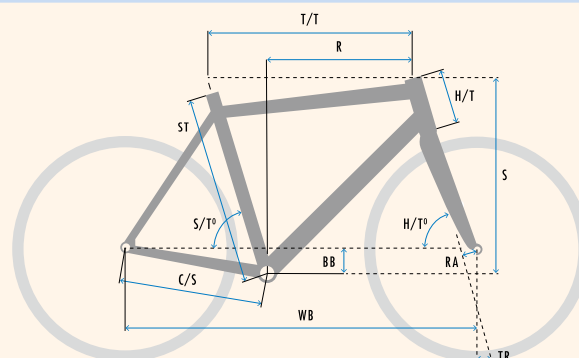

GEOMETRY

✓ LADIES

SIZE	ST	T/T	C/S	WB	BB	RA	H/T°	S/T°	TR	H/T	R	S
XS	470	588	477	1125	69	45	70	73	-	180	381	669
S	500	590	477	1127	69	45	70	73	-	180	383	669
M	530	593	477	1130	69	45	70	73	-	180	386	669
L	560	595	477	1133	69	45	70	73	-	190	385	679
XL	590	600	477	1139	69	45	70	73	-	200	387	688