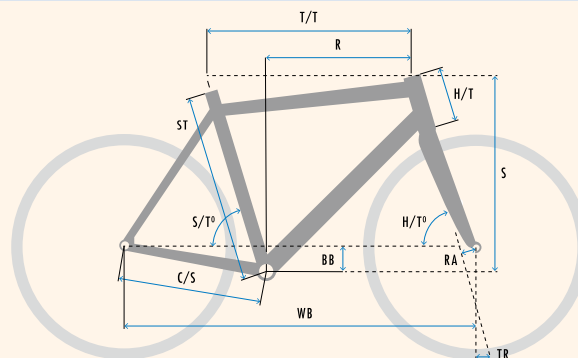

GEOMETRY

LADIES

SIZE	ST	T/T	C/S	WB	BB	RA	H/T°	S/T°	TR	H/T	R	S
XS	470	588	477	1125	69	45	70	73	-	180	381	669
S	500	590	477	1127	69	45	70	73	-	180	383	669
M	530	593	477	1130	69	45	70	73	-	180	386	669
L	560	595	477	1133	69	45	70	73	-	190	385	679
XL	590	600	477	1139	69	45	70	73	-	200	387	688