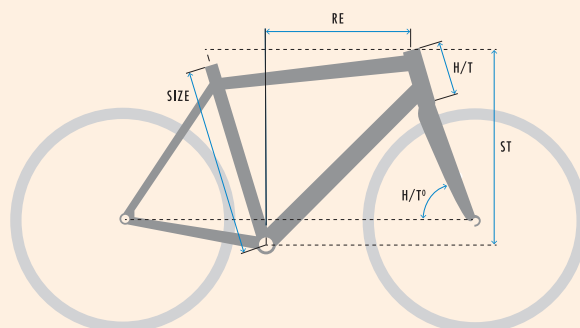

## GEOMETRY

📏 GENTS

📏 LADIES

SIZE	RE	ST	H/T	H/T°	SIZE	RE	ST	H/T	H/T°
530	383.3	636.3	140	70.5	500	360.9	643.5	150	70
560	390.7	659.5	160	71.5	530	362.4	648.2	155	70
590	388	683.2	185	71.5	560	367.1	655.1	160	70.5
620	393.4	697.4	200	71.5	590	371.1	664.5	170	70.5